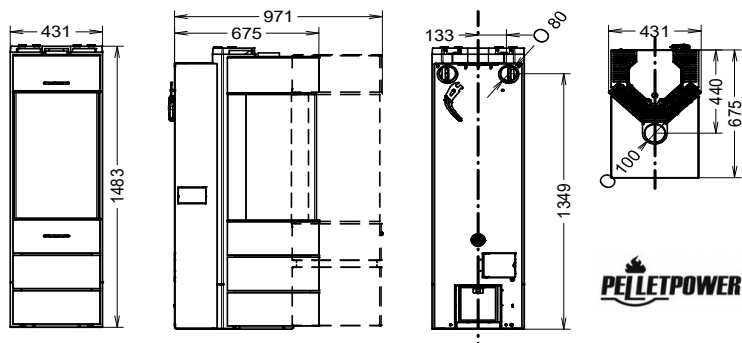

Biomassawarmte.nl

Dealer Thermorossi / Paterno / EvaCalor pelletkachels

Martin Eikelboom
Dealer Flevoland/NO Veluwe

Staalwijk 122   Rhijnsburglaan 6
8251 JX Dronten   8181 XV Heerde

info@biomassawarmte.nl
www.biomassawarmte.nl
Tel. 0578 693543
Mob. 06 19978745

CODE	BESCHRIJVING	VERBRUIK PER UUR MIN-MAX (Kg/u)	VERMOGEN (MAX EN NOMINAAL) (kW)	GEWICHT (kg)	ROOKGAS AFVOER DIAMETER (mm)	PRIJS € incl. BTW
BELLAVISTAS	BellaVista square Pellet kachel Silent	0,8 – 2,2	3,9 – 10,5 3,3 – 9,0	180	100	5.525,00
BELLAVISTAS + 70023099	BellaVista square Pellet kachel Plus	0,9 – 2,6	4,4 – 12,4 3,9 – 10,7	185	100	5.969,00
Optioneel:						
70023169	Decoratieve stenen in leisteen zwart of wit (art.nr. 70023170)					25,00
70023099	Airbox3: multi ruimte -ventilatie systeem uitgerust met een thermostaat met een totale luchtstroom van 390m³/u, Minimaal geluid in bedrijf 36 dB, 4 standen afstandsbediening, eenvoudig te reinigen stalen filter, Uitgerust met airbox3, geventileerd en lichtdoorlatend.					445,00
70013584	Thermocomfort: witte afstandsbediening met kamerthermostaat, breed LCD bedieningspaneel, achtergrondverlichting, met energiebesparende technologie, modern en slim ontwerp (sier patent nr. 00438022001), eenvoudige toegang tot het menu en eenvoudig gebruik met slechts 4 knoppen, handmatige instellingen (MANUAL) of automatisch met vermogen en ventilatie modulatie (AUTO 5, AUTO 3, ECONOMY), oplaadbare batterij inclusief snoer, muursteun, hoog en compact.					232,00